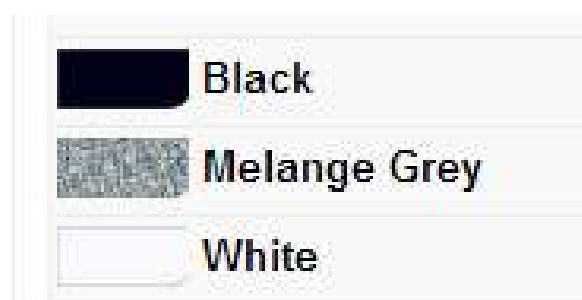

## WOMEN'S CURVED HEM JERSEY VEST

100% Tencel Lyocell Fine Jersey 120g / 3.5 oz

Sizes: S, M, L

I colori sono indicativi e possono apparire differenti in base al tipo di monitor utilizzato.

**PREZZO COMPRENSIVO DI ETICHETTA  
STAMPATA PERSONALIZZATA  
ALL'INTERNO  
PIU' CARTELLINO CON LOGO  
FILO E SPILLETTA  
MINIMO ORDINE 10 PEZZI  
PER COLORE TAGLIA E MODELLO**

# ART n 96

WOMEN'S CURVED HEM JERSEY VEST  
100% Tencel Lyocell Fine Jersey 120g / 3.5 oz  
Sizes: S, M, L

I colori sono indicativi e possono apparire differenti in base al tipo di monitor utilizzato.

**PREZZO COMPRENSIVO DI ETICHETTA  
STAMPATA PERSONALIZZATA  
ALL'INTERNO  
PIU' CARTELLINO CON LOGO  
FILO E SPILLETTA  
MINIMO ORDINE 10 PEZZI  
PER COLORE TAGLIA E MODELLO**