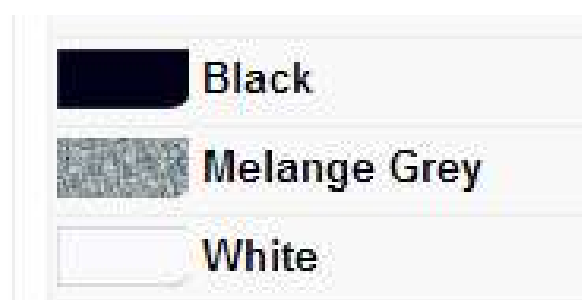

## WOMEN'S CURVED HEM JERSEY VEST

100% Tencel Lyocell Fine Jersey 120g / 3.5 oz

Sizes: S, M, L

I colori sono indicativi e possono apparire differenti in base al tipo di monitor utilizzato.

**PREZZO COMPRENSIVO DI ETICHETTA  
STAMPATA PERSONALIZZATA  
ALL'INTERNO  
PIU' CARTELLINO CON LOGO  
FILO E SPILLETTA  
MINIMO ORDINE 10 PEZZI  
PER COLORE TAGLIA E MODELLO**