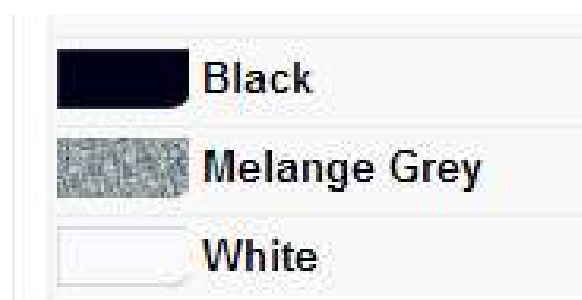

ART ep11

MEN'S ROLLED-UP SLEEVE T-SHIRT
100% Organic Cotton Jersey 155 g/m2
Sizes: S, M, L, XL

I colori sono indicativi e possono apparire differenti in base al tipo di monitor utilizzato.

**PREZZO COMPRENSIVO DI ETICHETTA
STAMPATA PERSONALIZZATA
ALL'INTERNO
PIU' CARTELLINO CON LOGO
FILO E SPILLETTA
MINIMO ORDINE 10 PEZZI
PER COLORE TAGLIA E MODELLO**

€ 6,90

PREZZO COMPRENSIVO
DI STAMPA ETICHETTA
PERSONALIZZATA
E STAMPA DIGITALE A 3
CENTRALE

€ 5,35

PREZZO COMPRENSIVO
DI STAMPA ETICHETTA
PERSONALIZZATA

**PREZZO VALIDO FINO A PRODUZIONI DI 100 PEZZI
PER QUANTITA' SUPERIORI INVIARE EMAIL
PER PREVENTIVO**